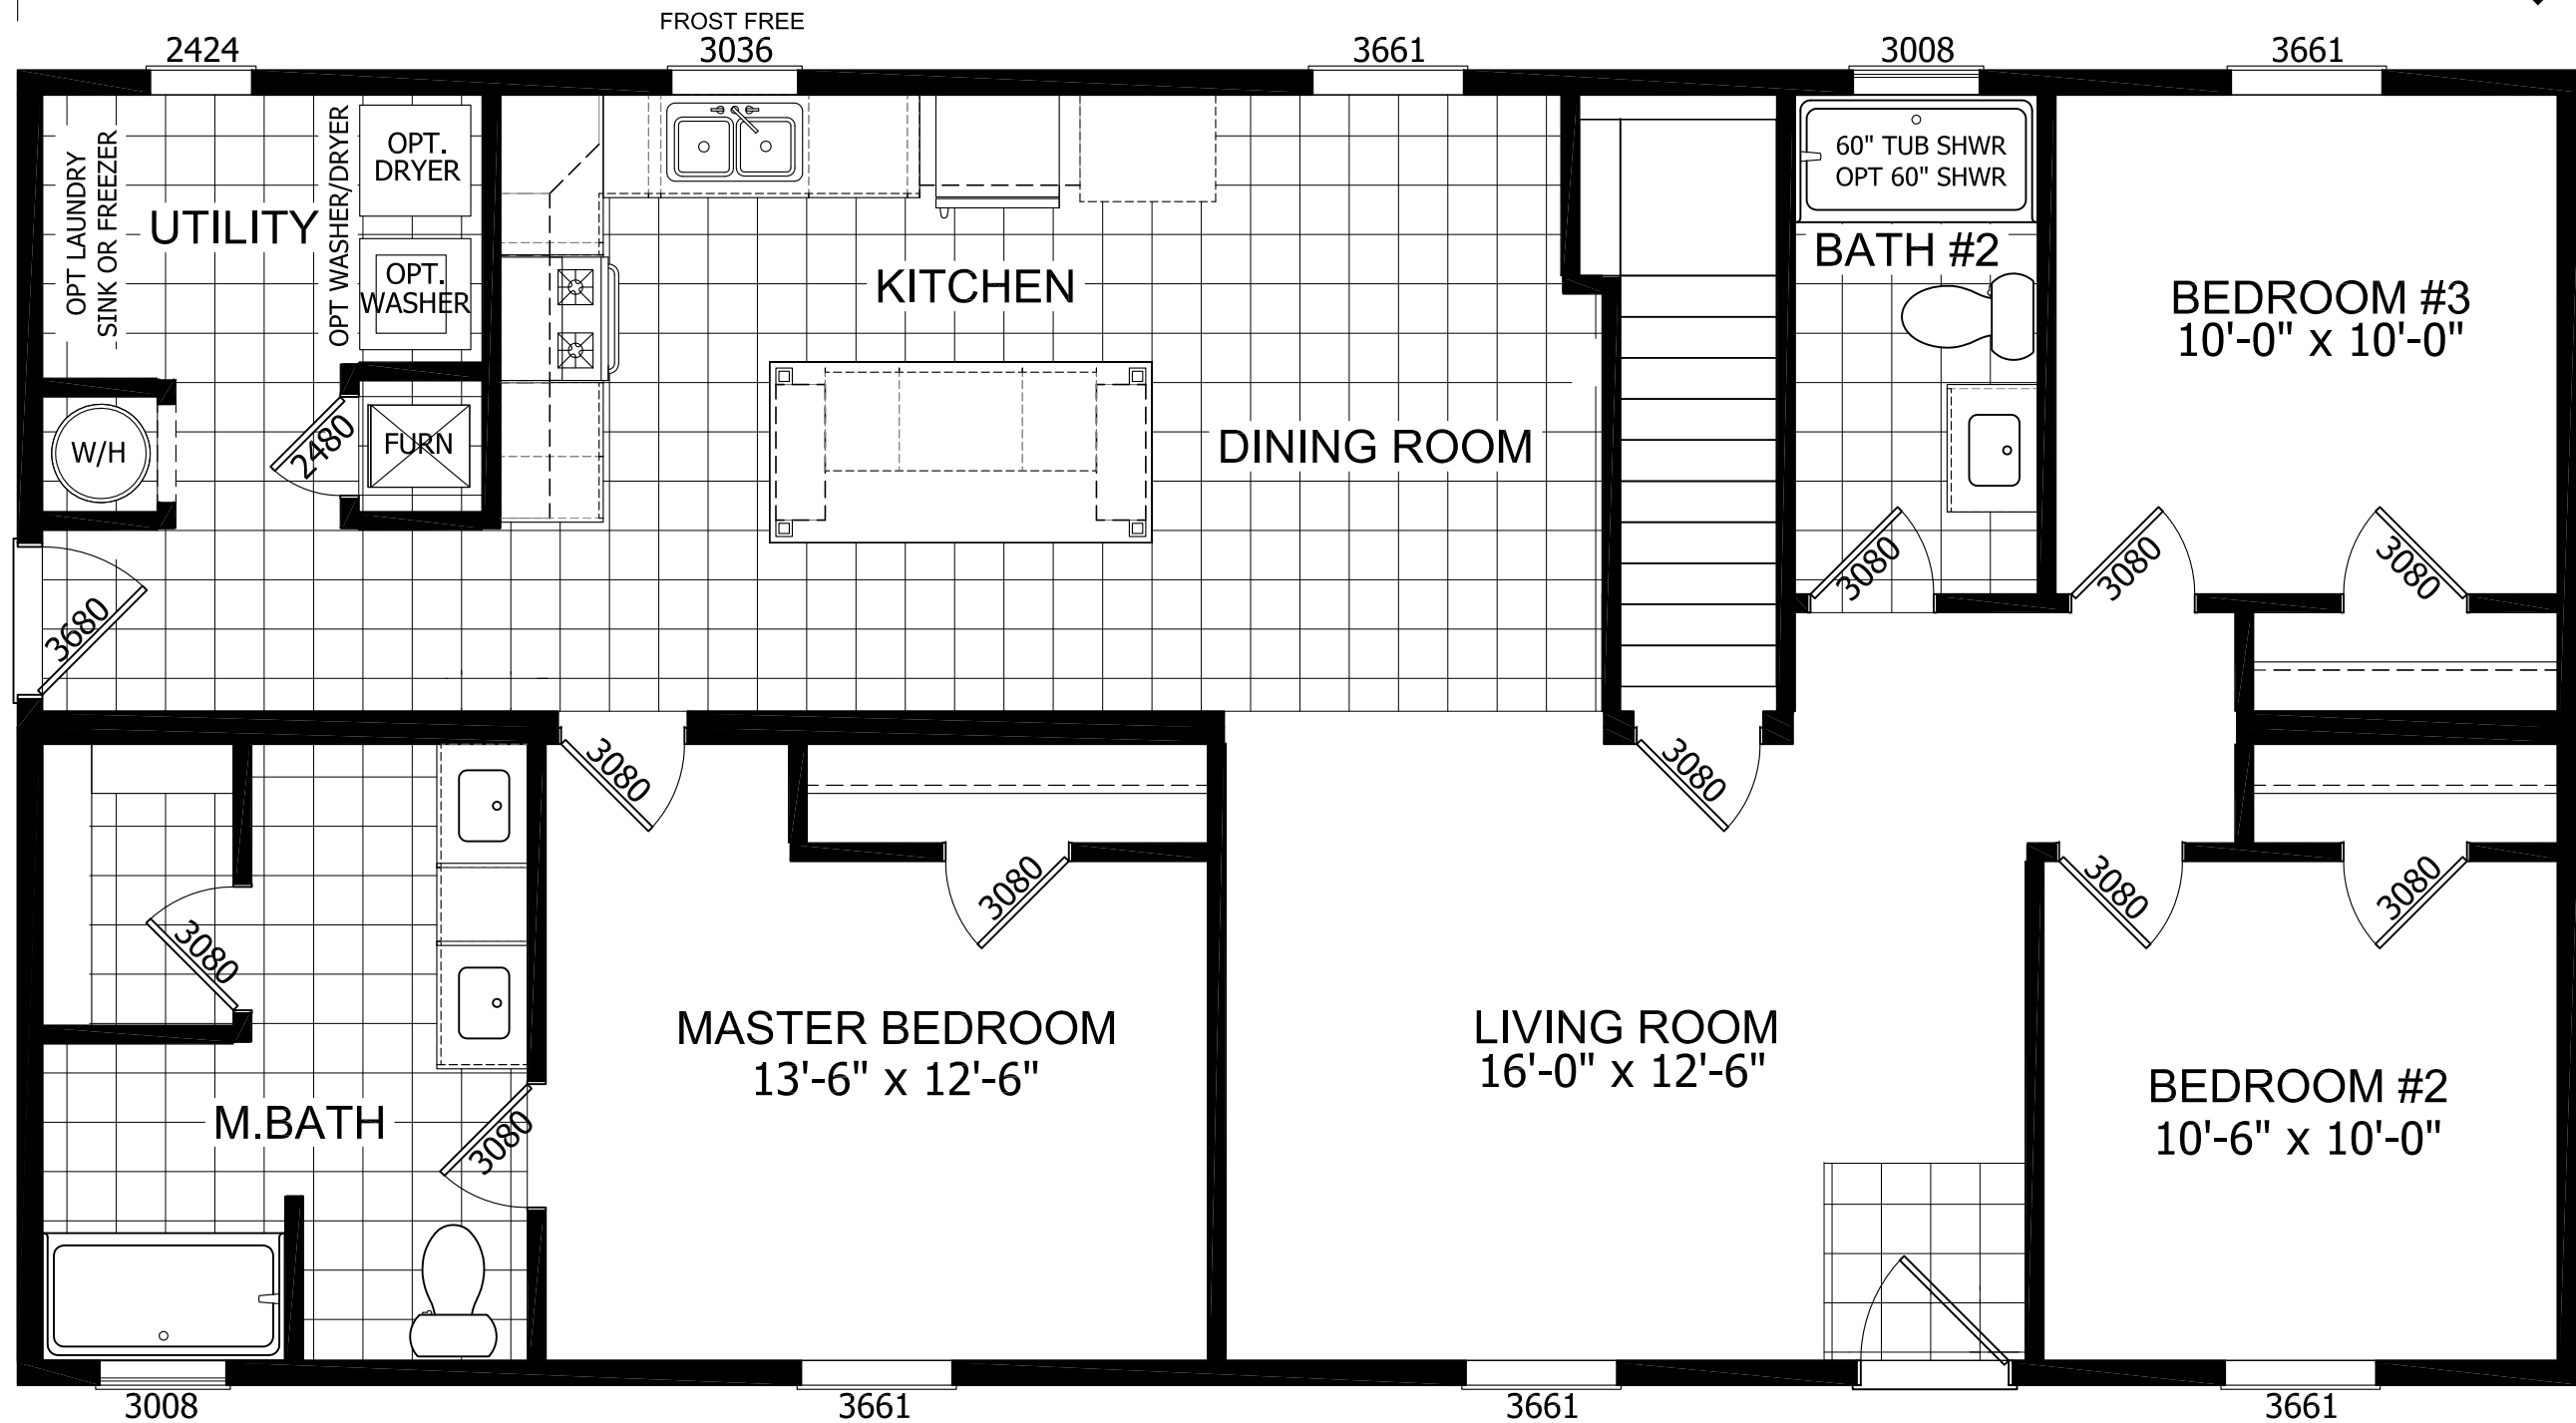

52'

HEM 2852-3B

3 BEDROOM / 2 BATH