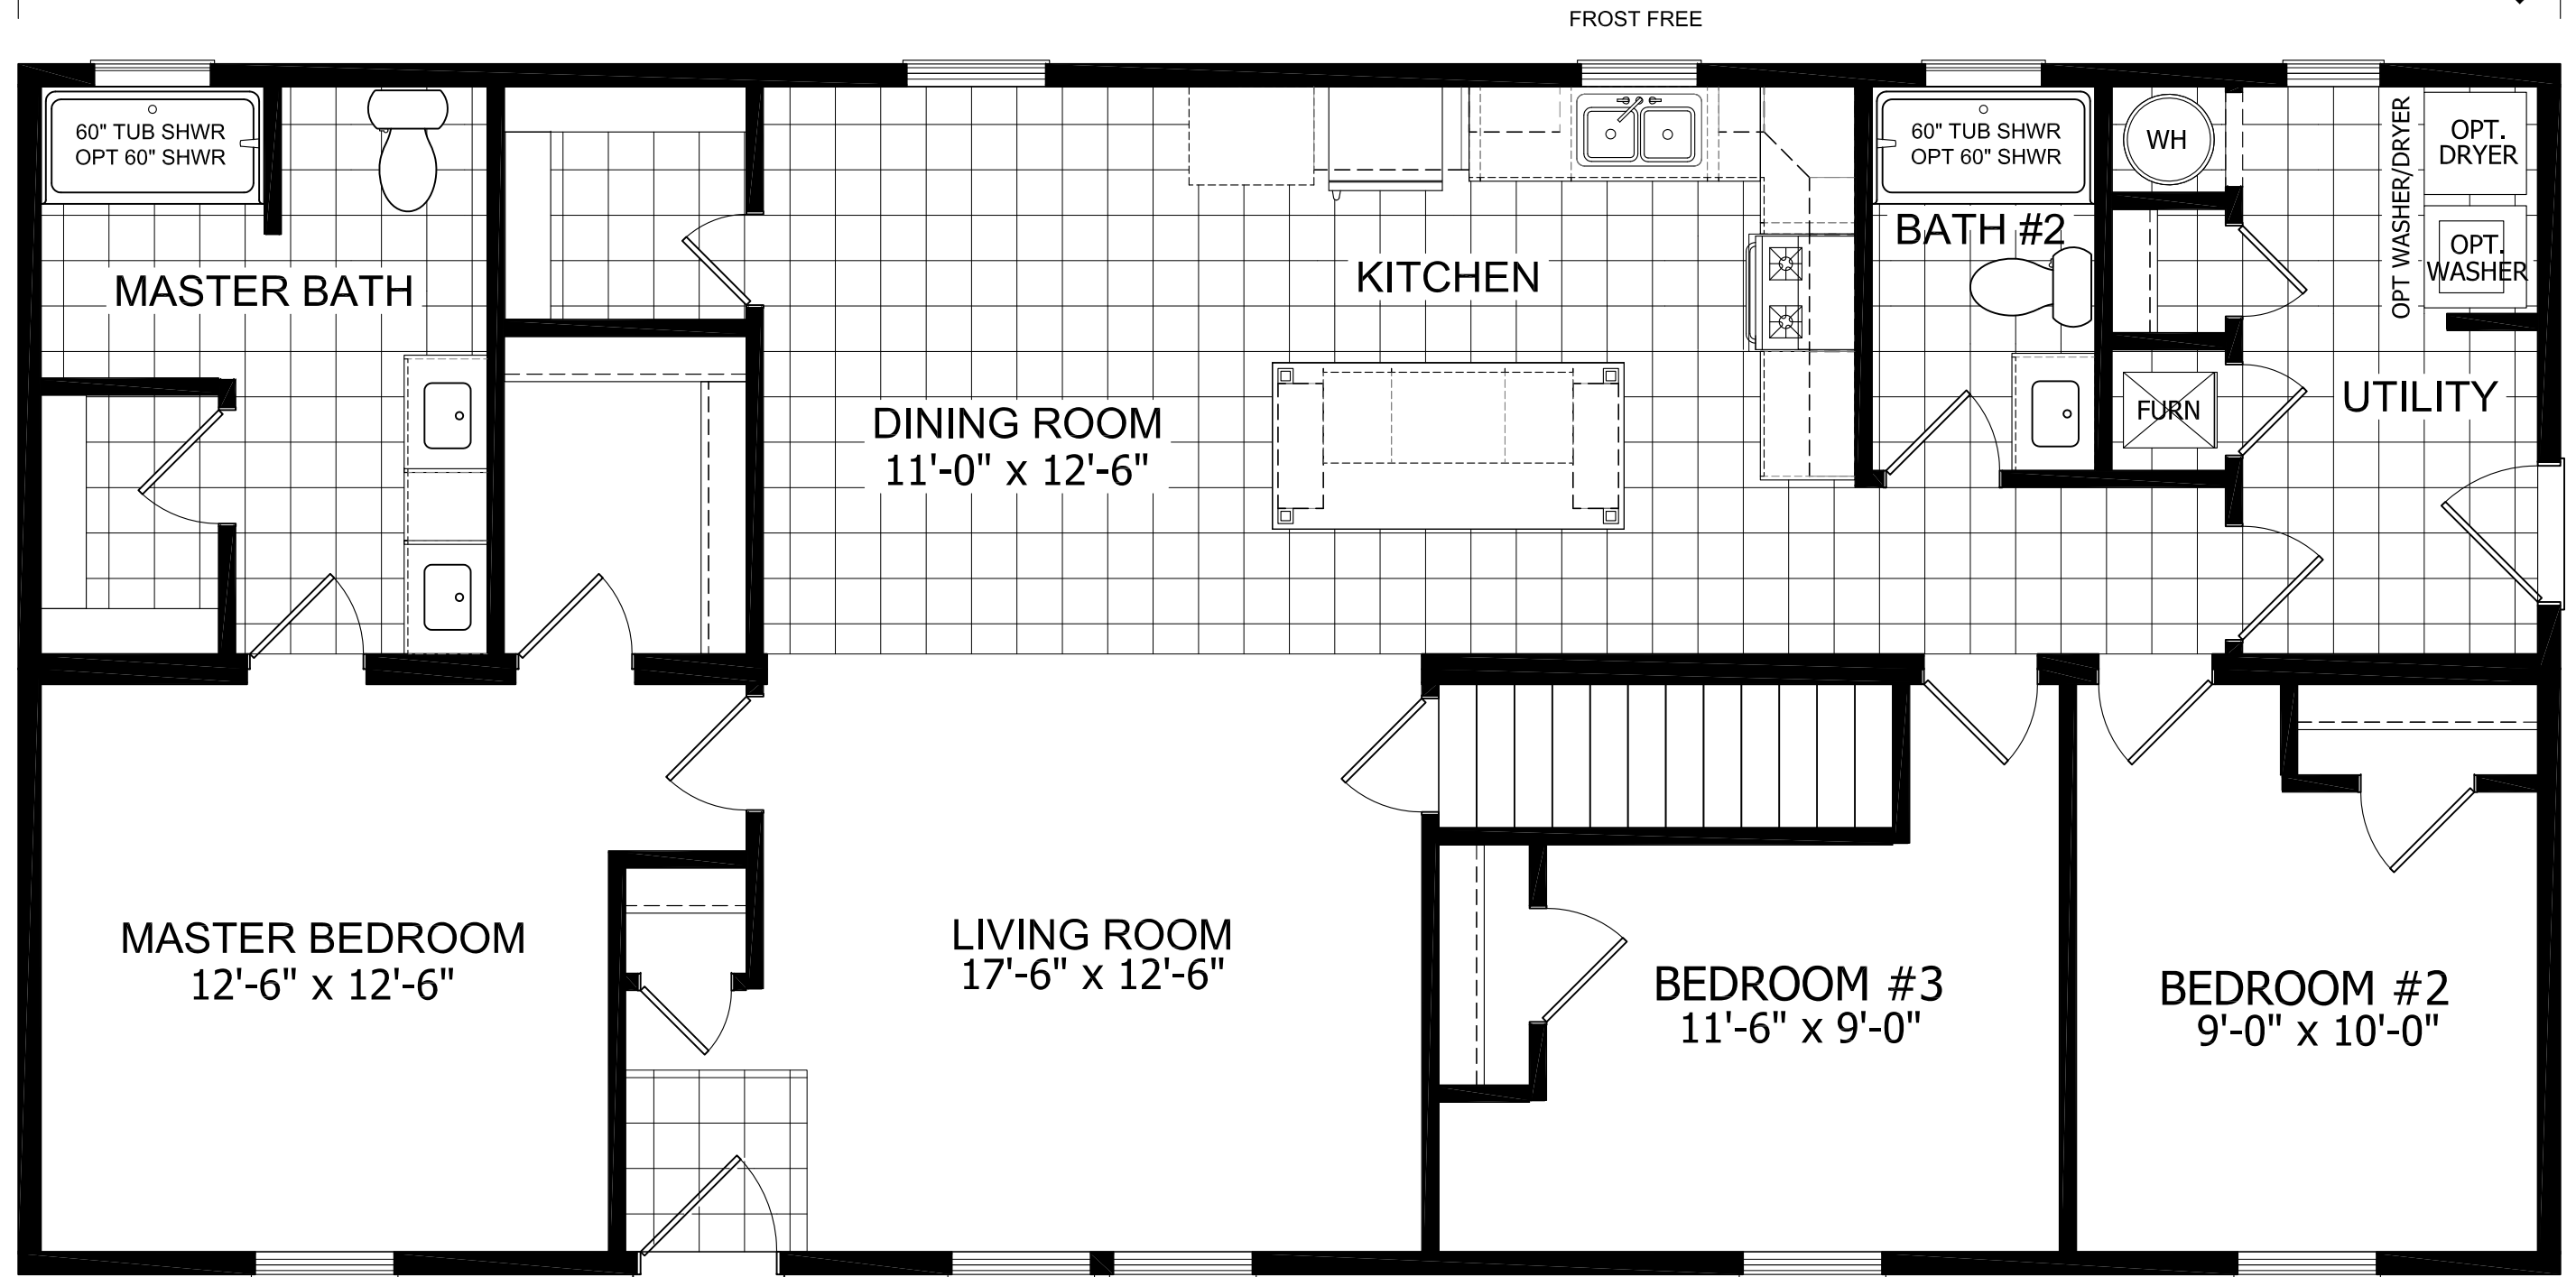

56'

HEM 2856-3A
3 BEDROOM / 2 BATH