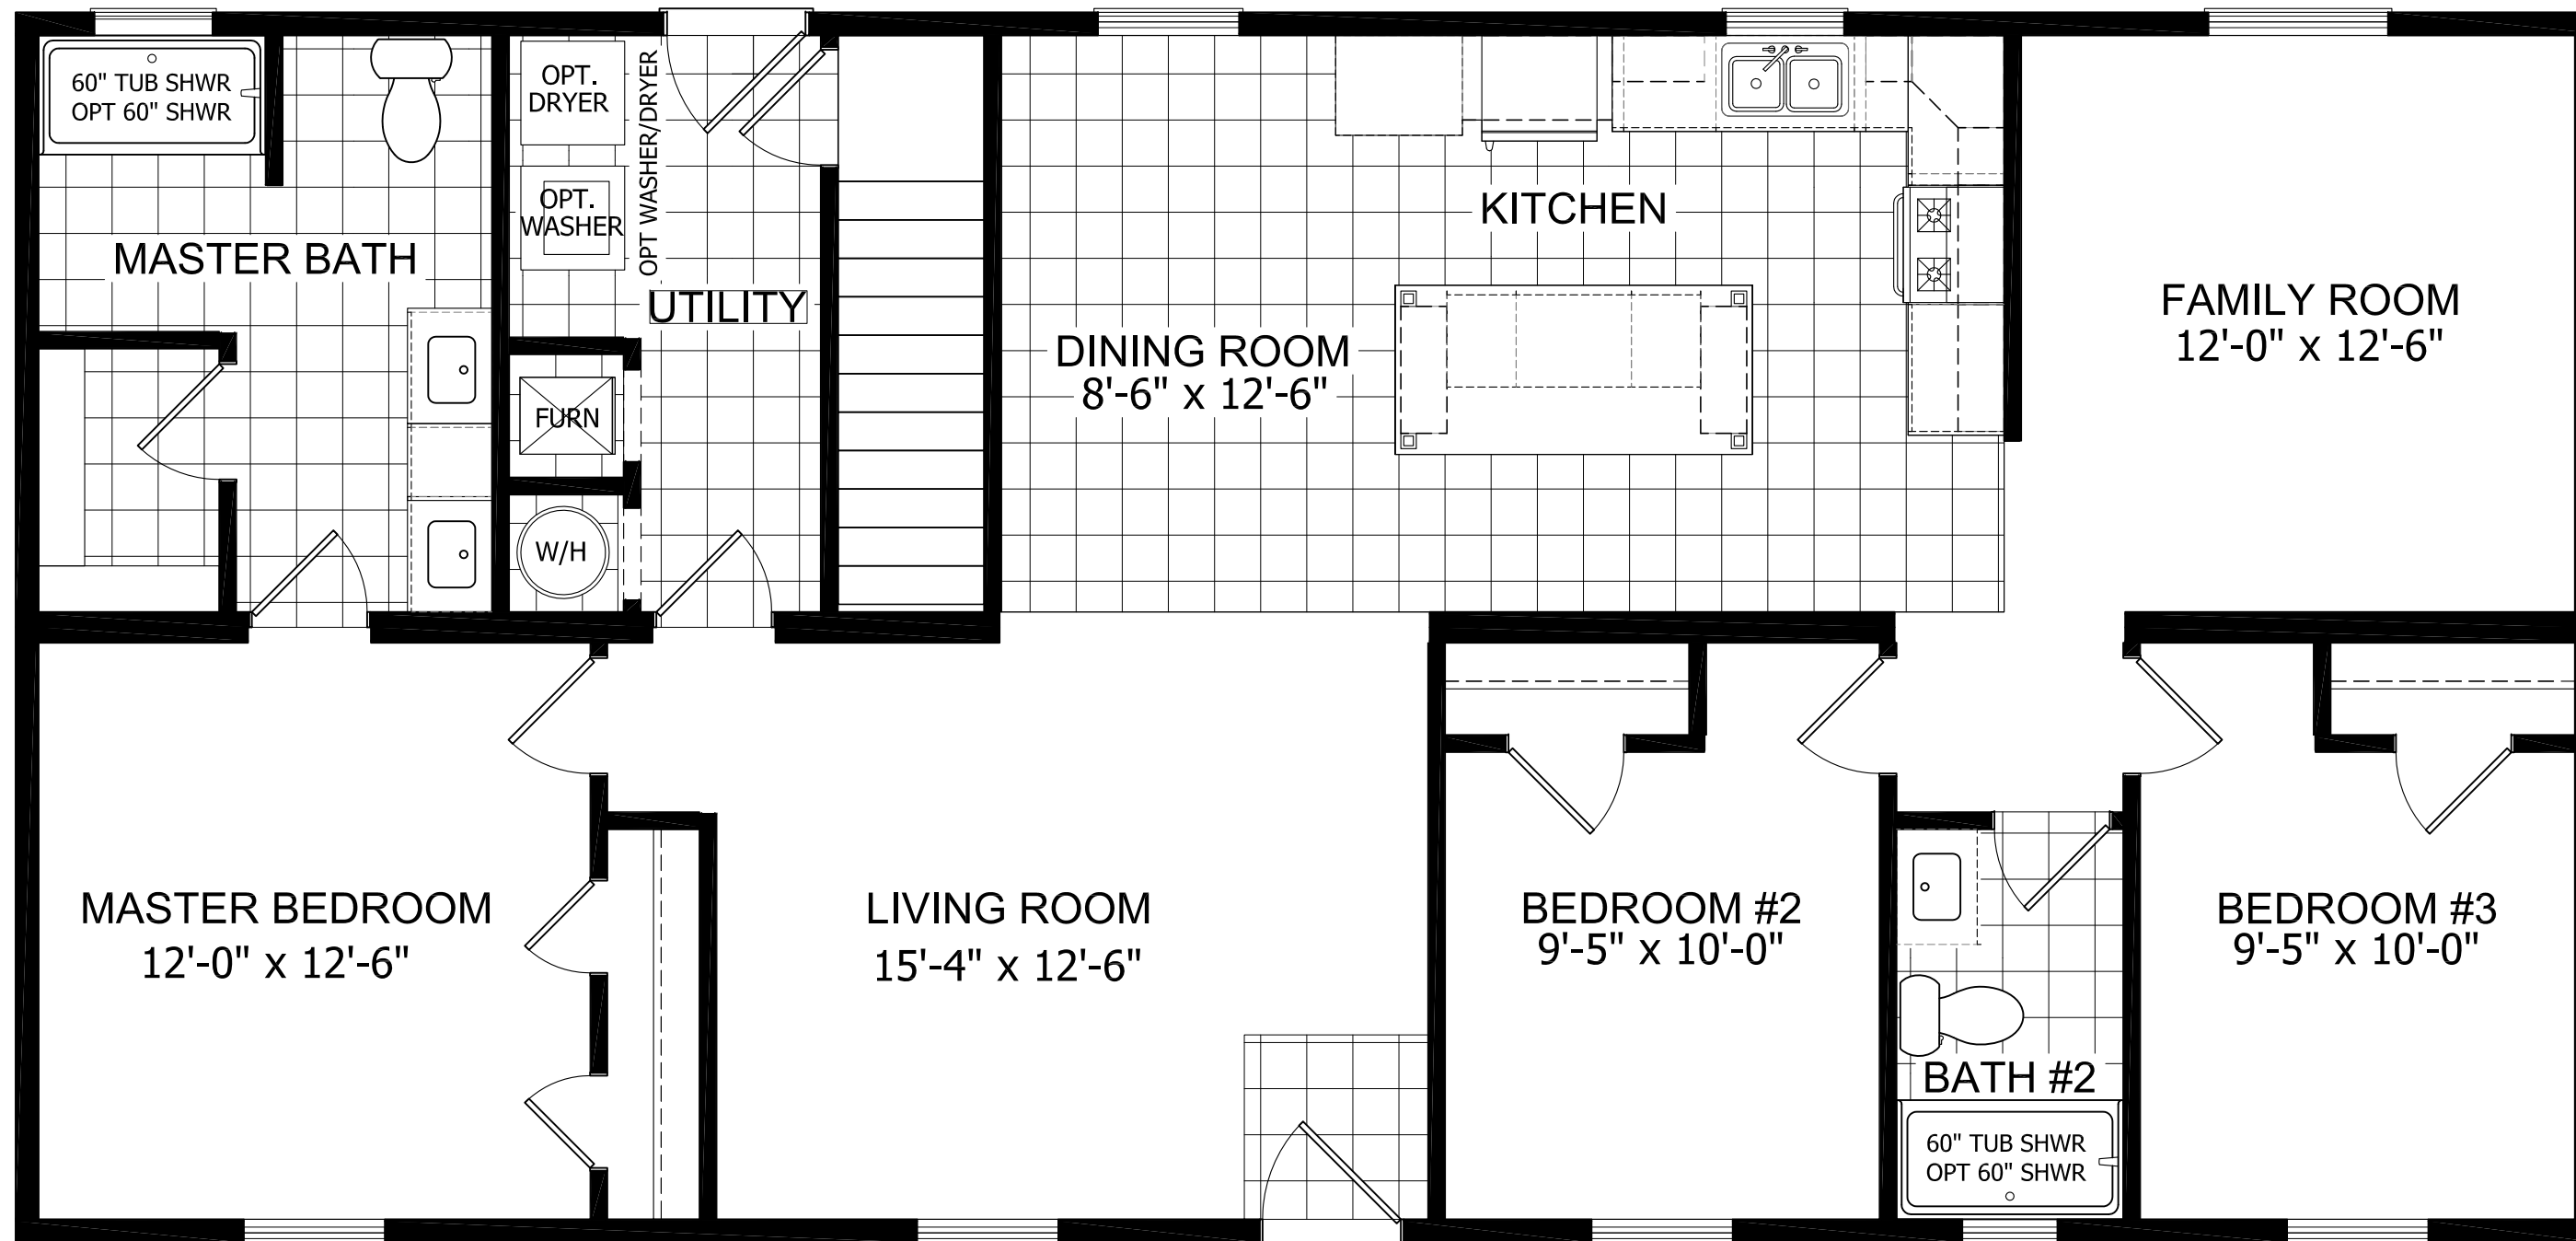

56'

HEM 2856-3C  
3 BEDROOM / 2 BATH