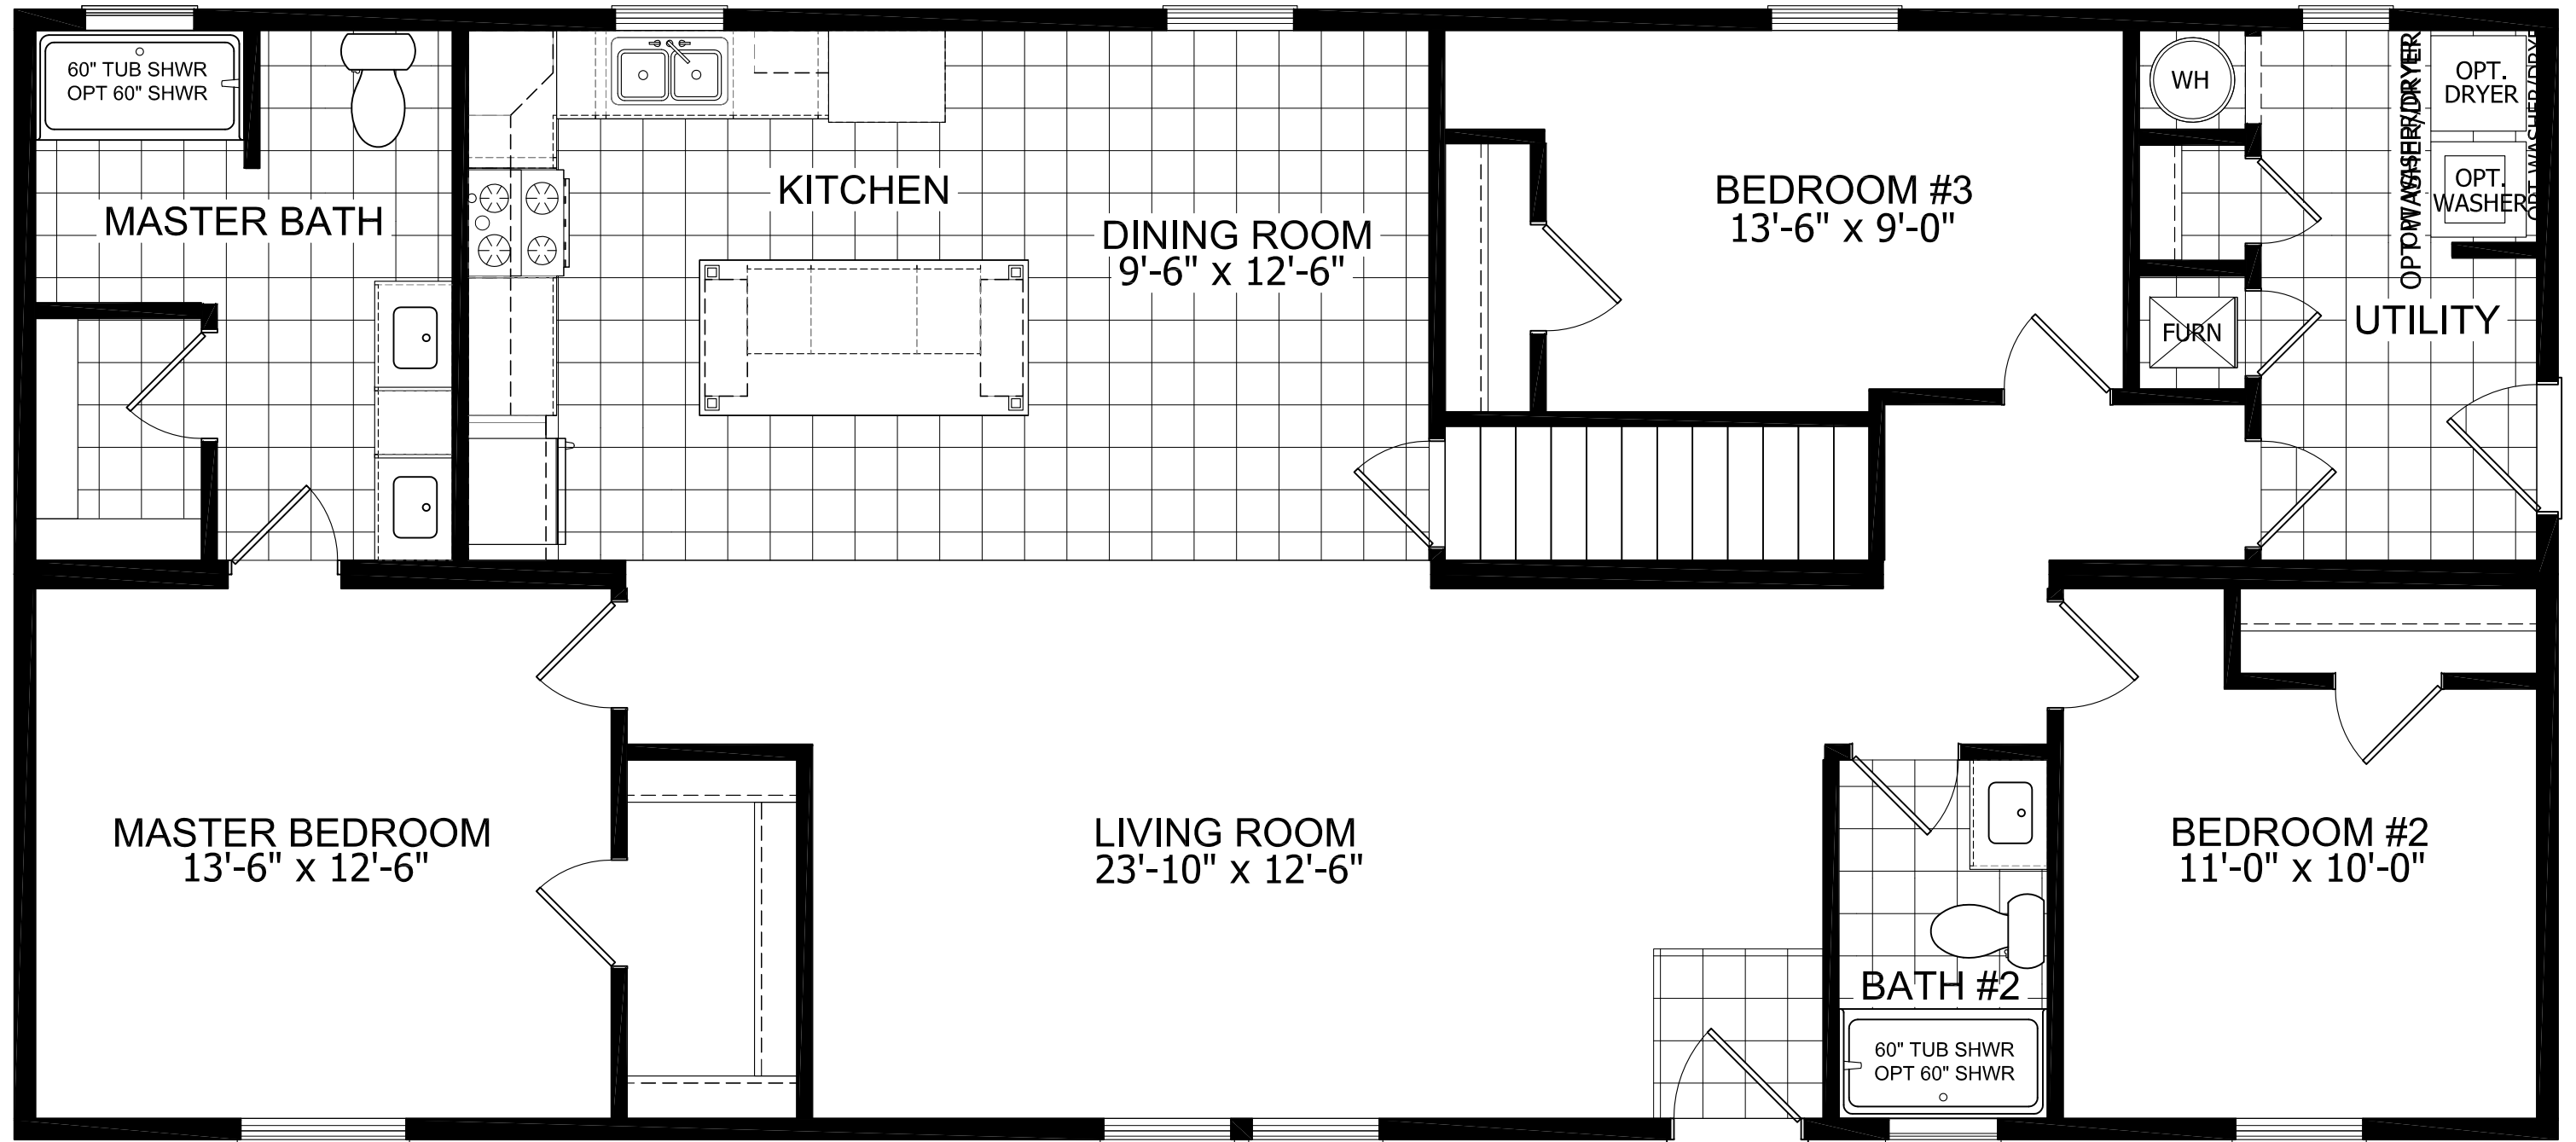

60'

HEM 2860-3A  
3 BEDROOM / 2 BATH