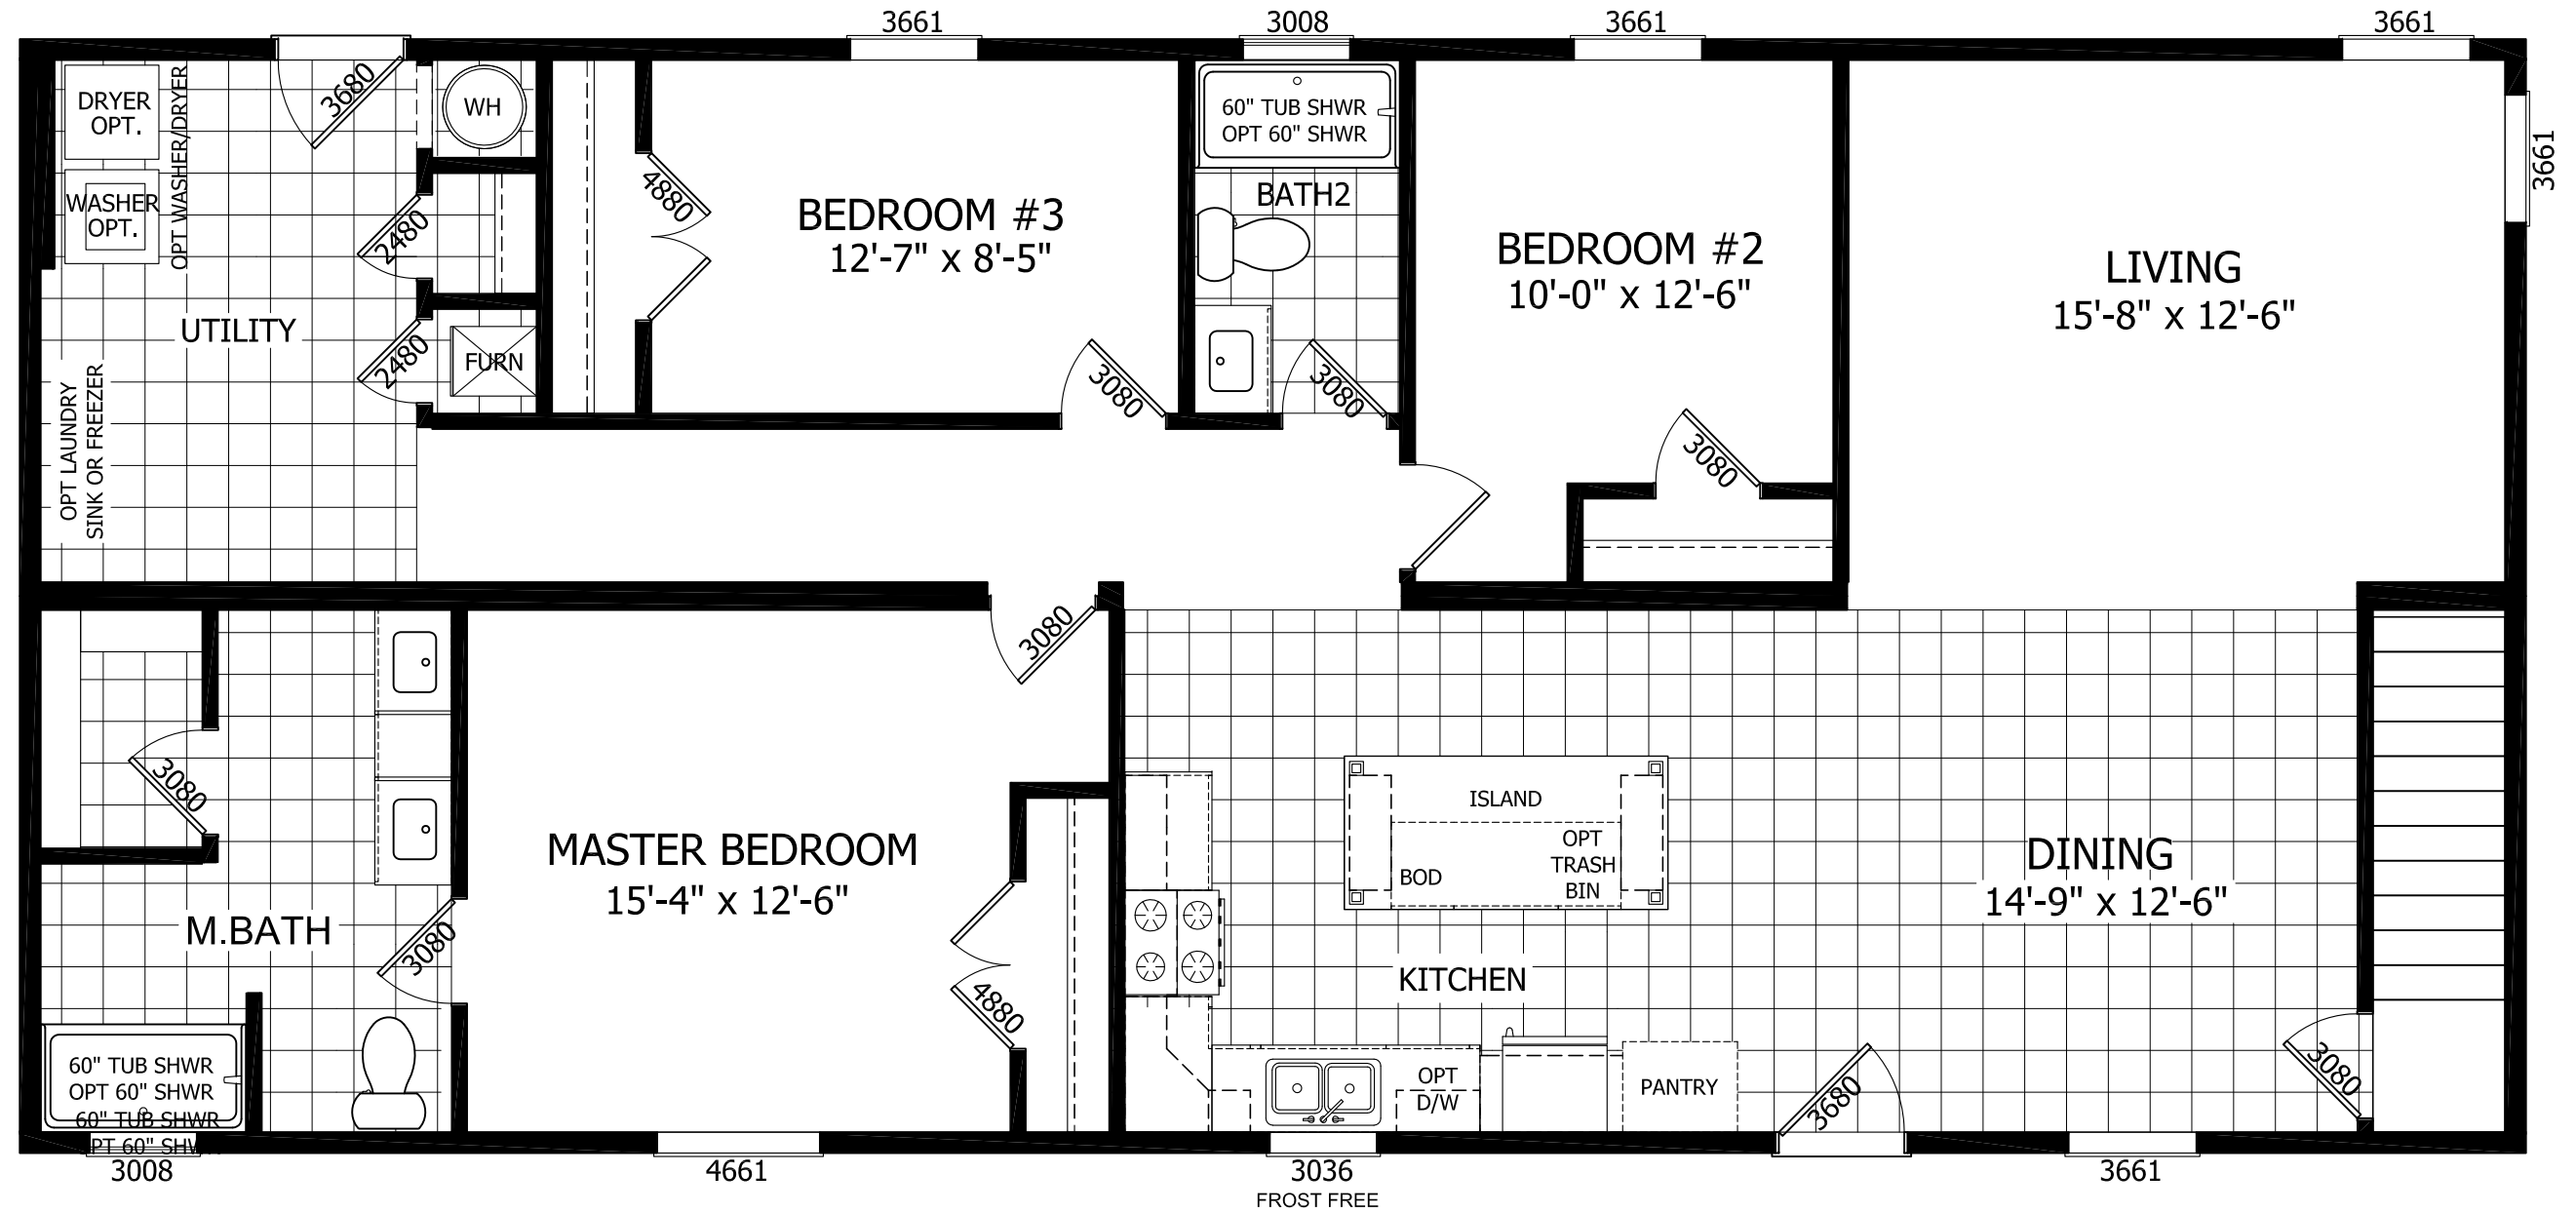

60'

HEM 2860-3L
3 BEDROOM / 2 BATH