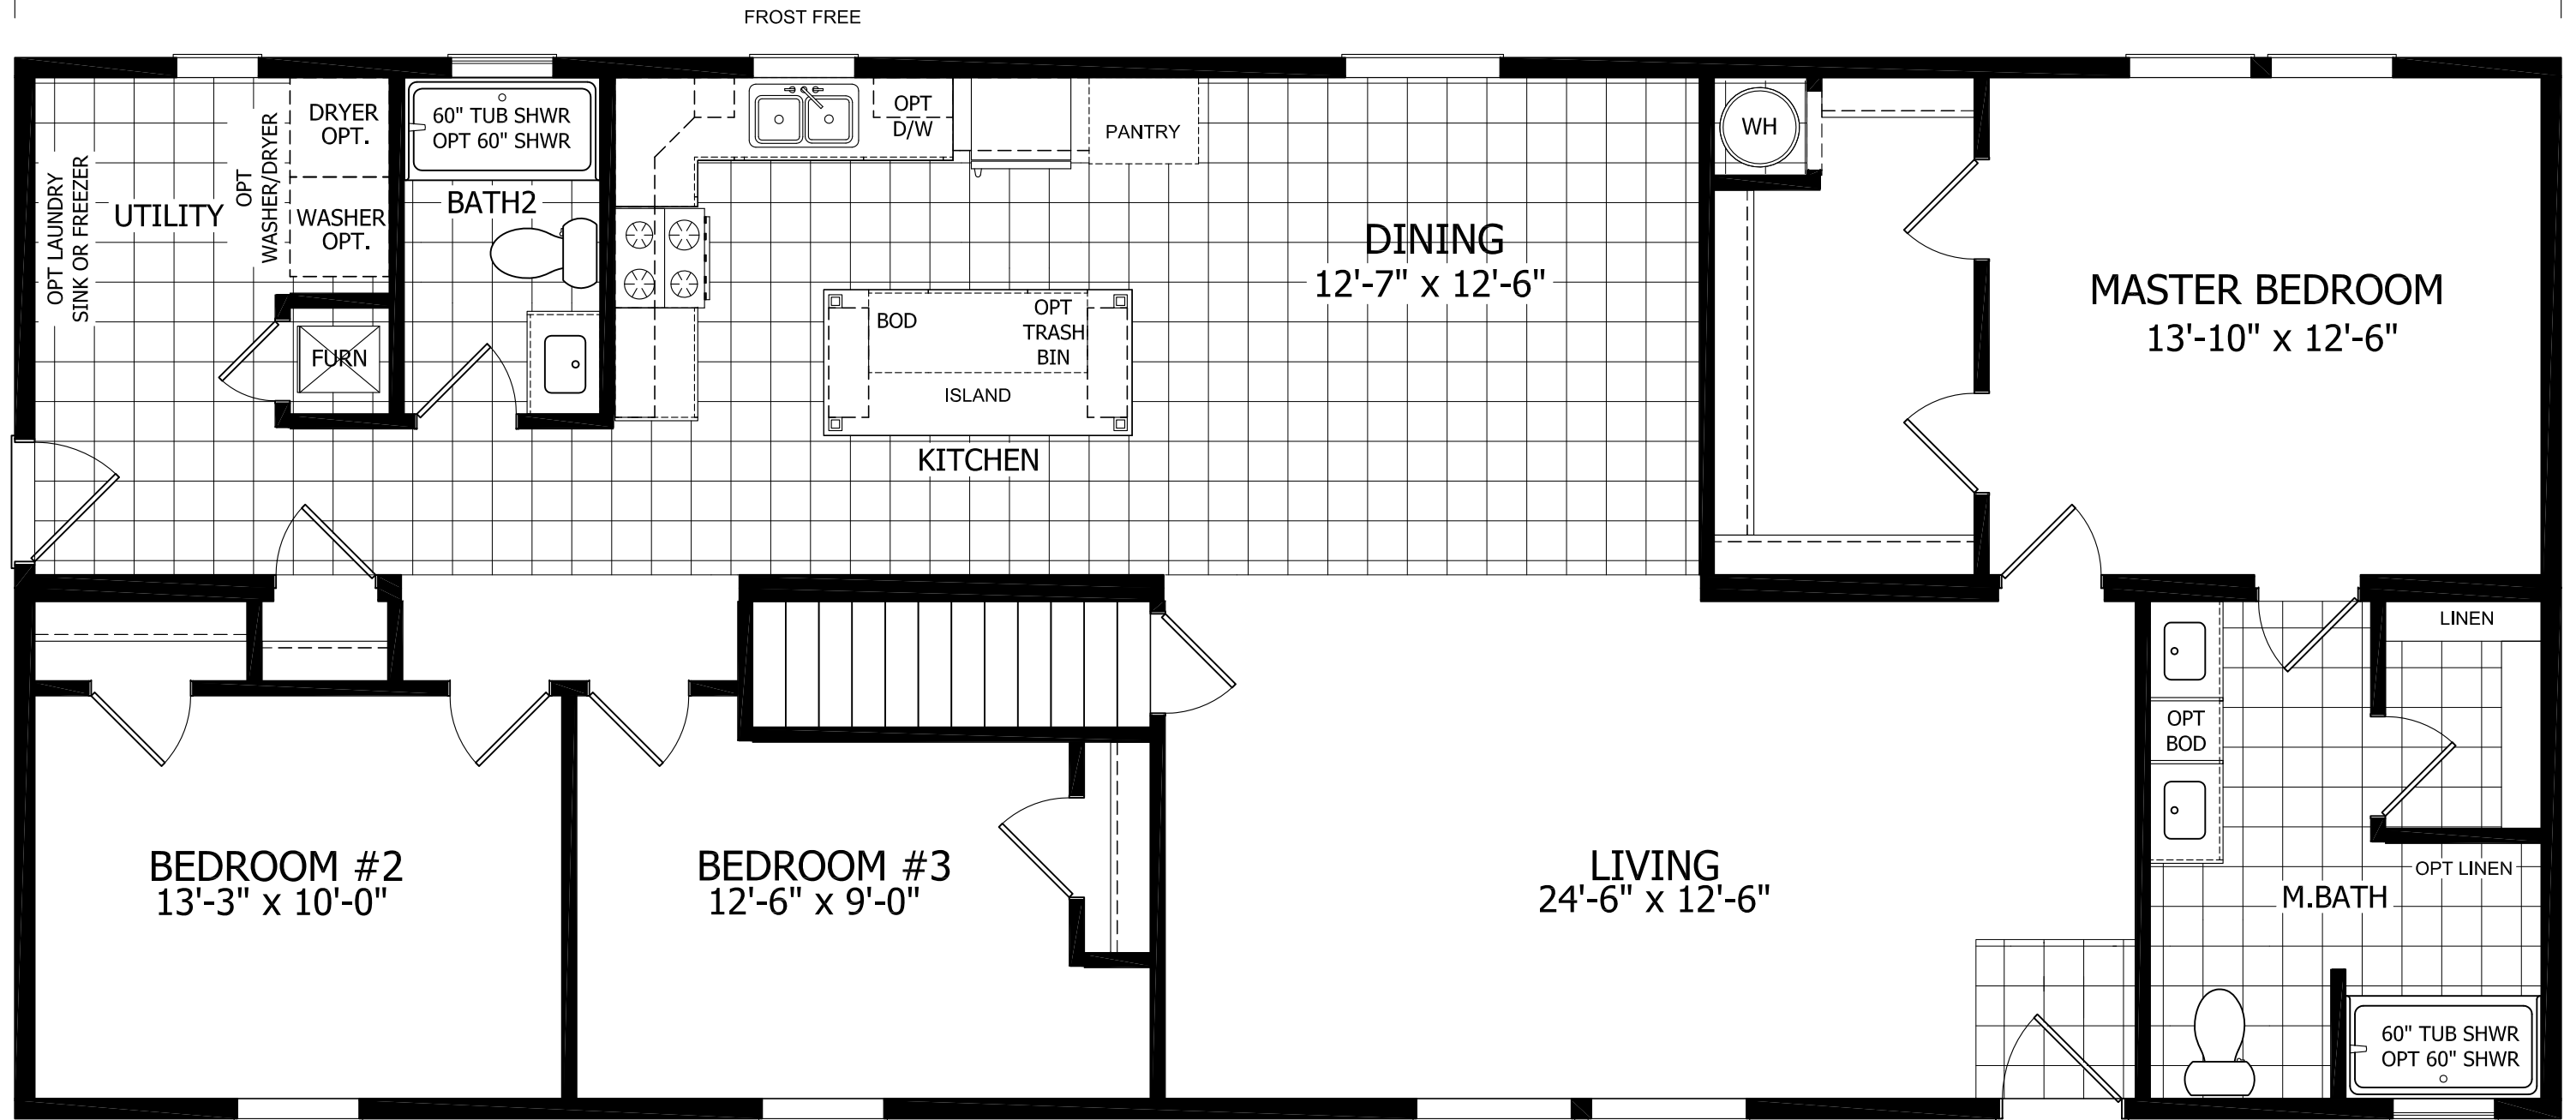

64'

HEM 2864-3A
3 BEDROOM / 2 BATH