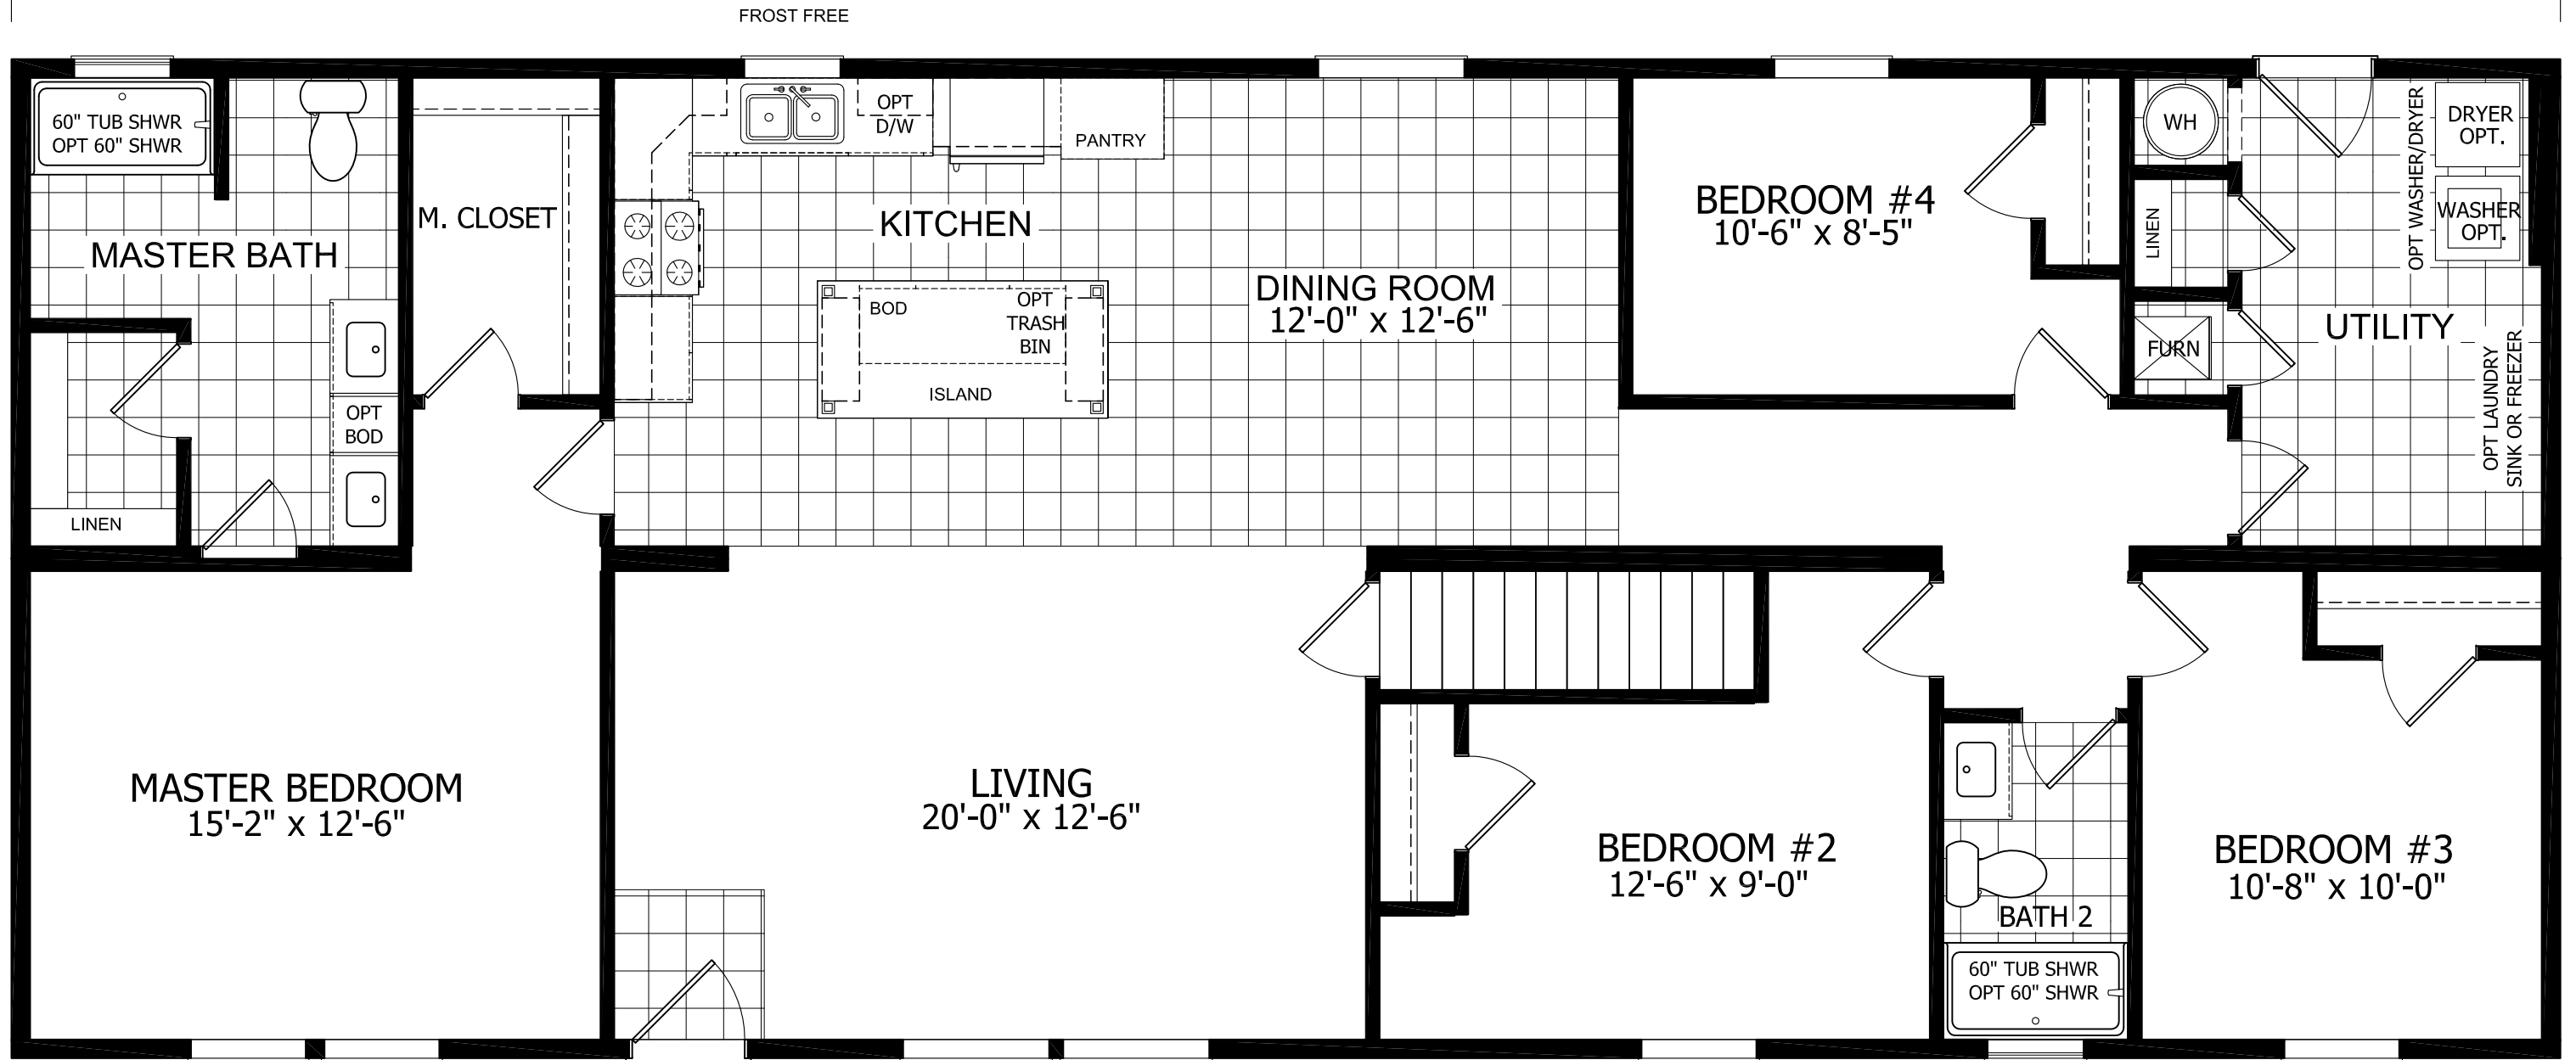

68'

HEM 2868-4A
4 BEDROOM / 2 BATH