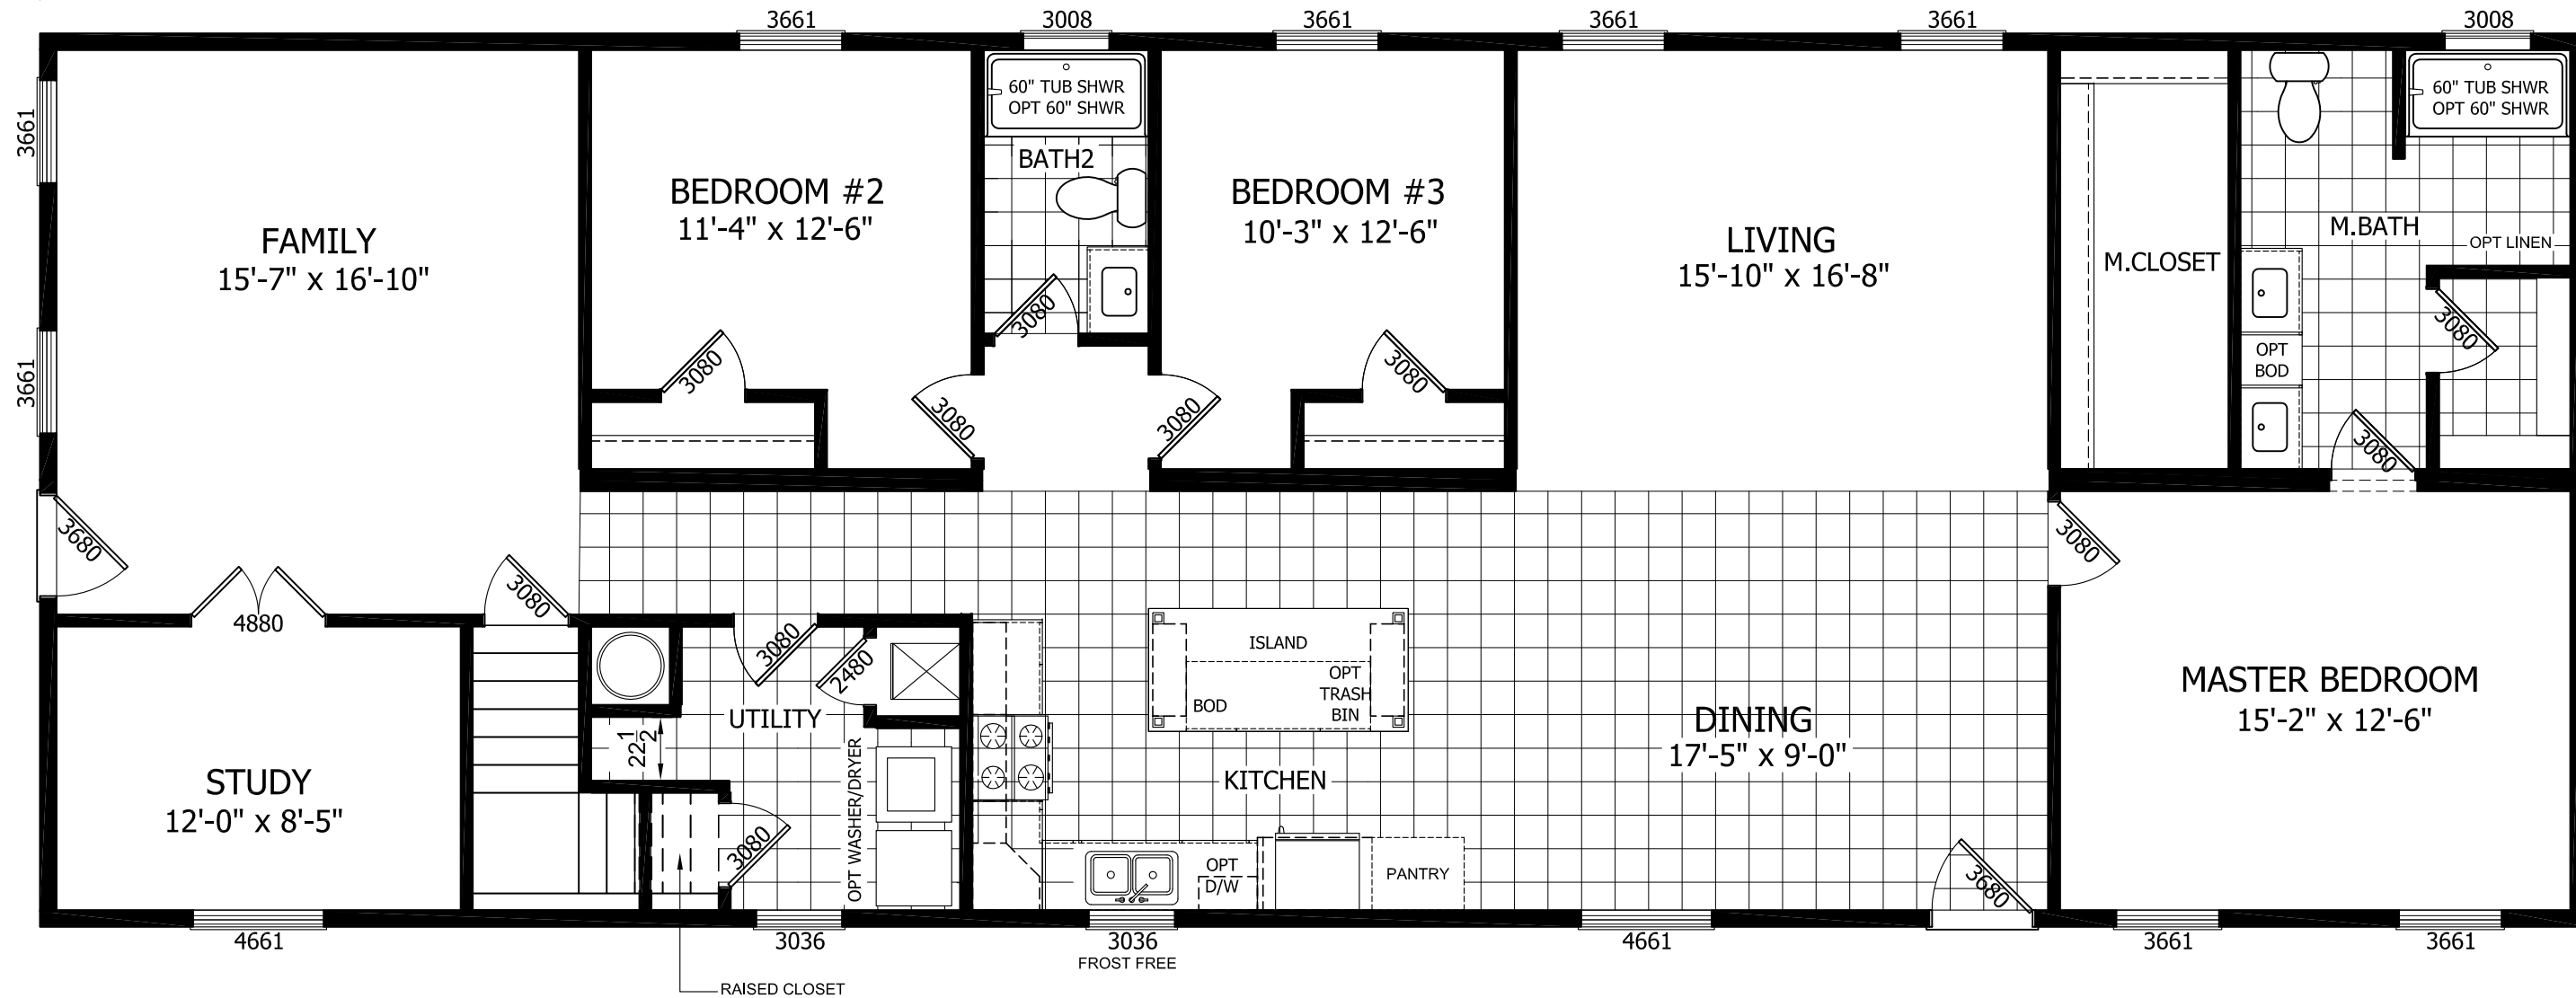

76'

HEM 2876-3D - 1
3 BEDROOM / 2 BATH