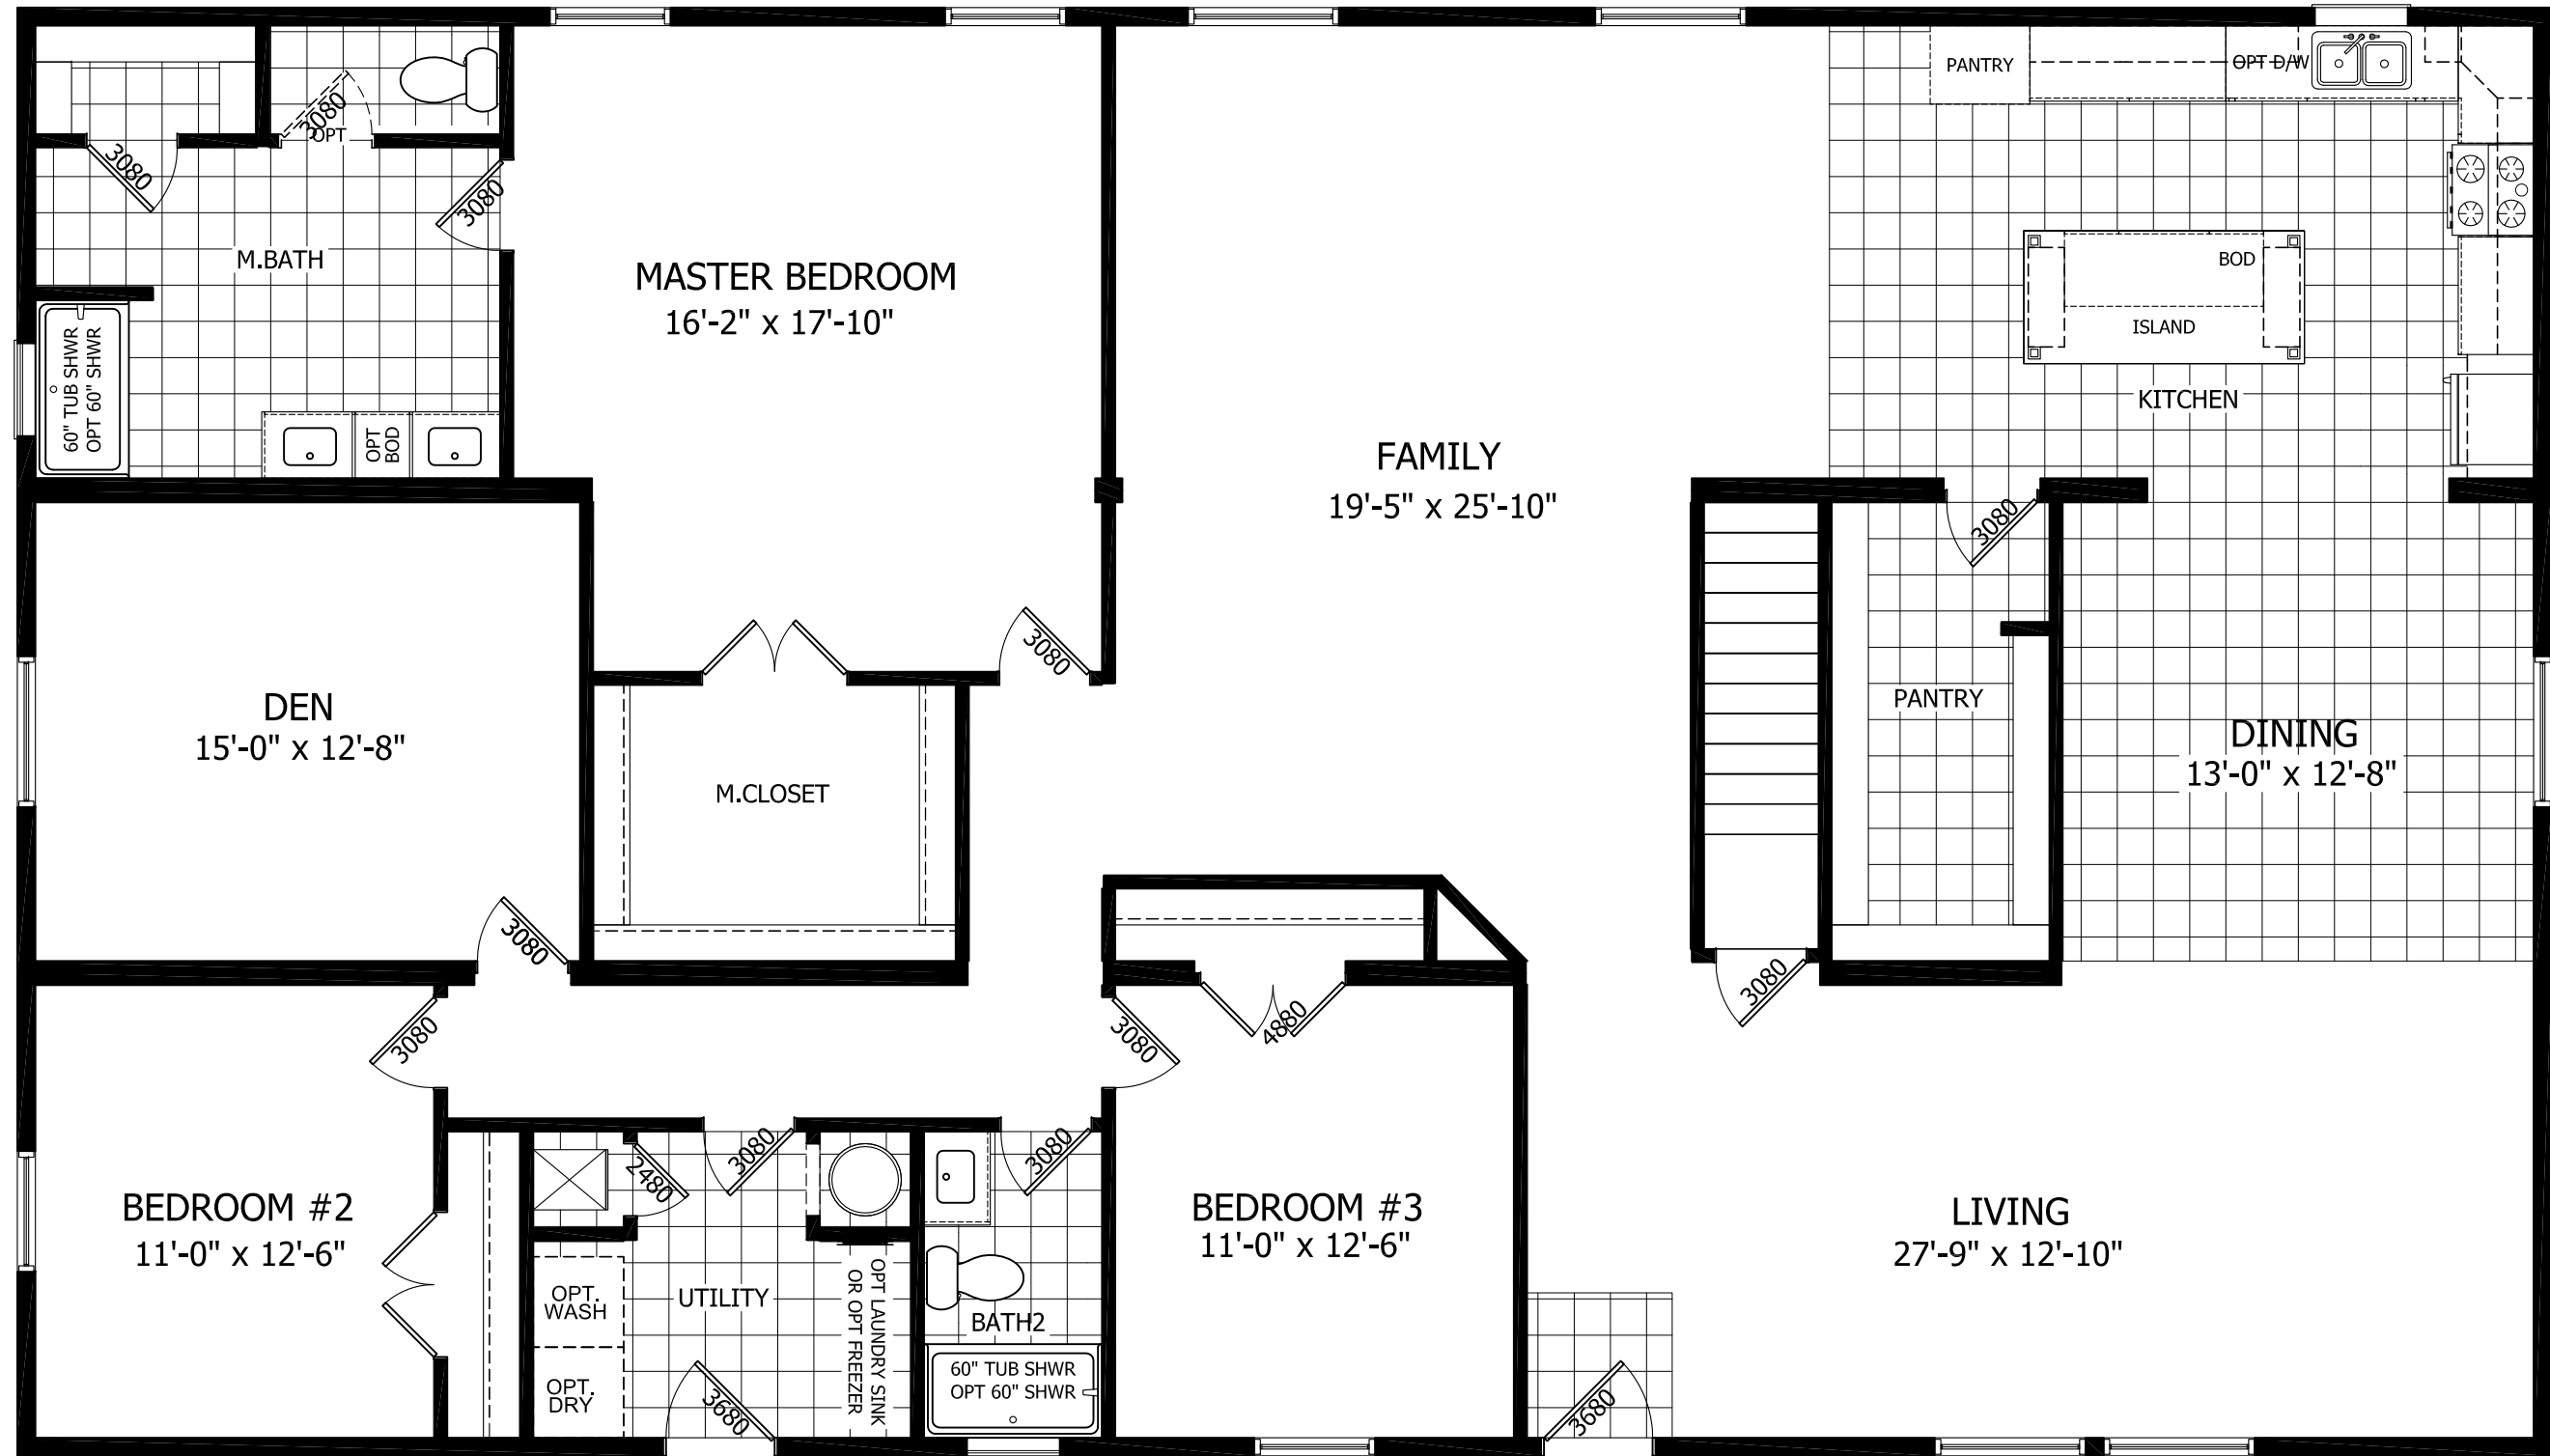

70'

HEM 4070-3L  
4 BEDROOM / 2 BATH